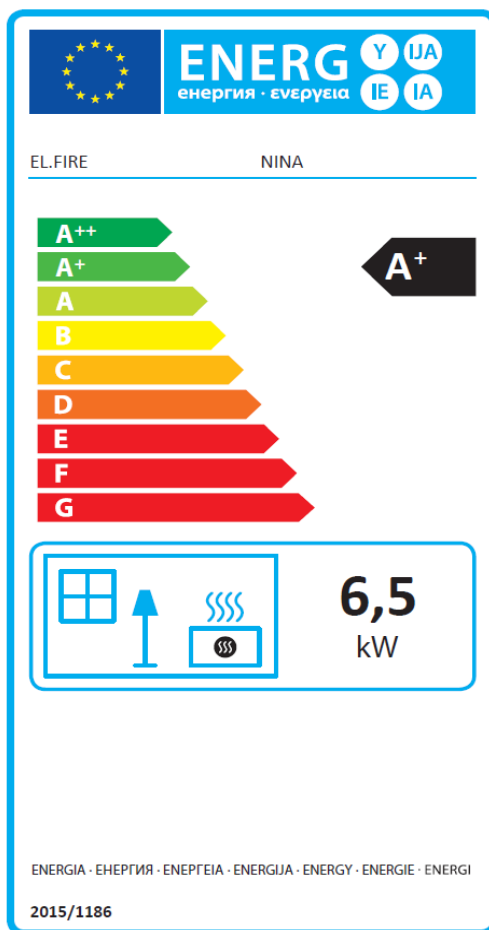

EEI allegato / annex / annexe / anexo

<p>Indice di efficienza energetica Energy Efficiency Index Indice d'efficacité énergétique Índice de eficiencia energética</p>	<p>EEI : 123</p>
<p>Efficienza utile alla potenza termica nominale Efficiency at nominal heat output Rendement utile à la puissance thermique nominale Eficiencia útil a potencia calorífica nominal</p>	<p>$\eta_{th,nom}$: 89,8 %</p>
<p>Efficienza utile alla potenza termica minima Efficiency at minimum heat output Rendement utile à la puissance thermique minimale Eficiencia útil a potencia calorífica mínima</p>	<p>$\eta_{th,min}$: 90,4 %</p>

ENERG
енергия · ενέργεια

EL.FIRE

NINA

A⁺

6,5
kW

ENERGIA · ЕНЕРГИЯ · ΕΝΕΡΓΕΙΑ · ENERGIJA · ENERGY · ENERGIE · ENERGI

2015/1186