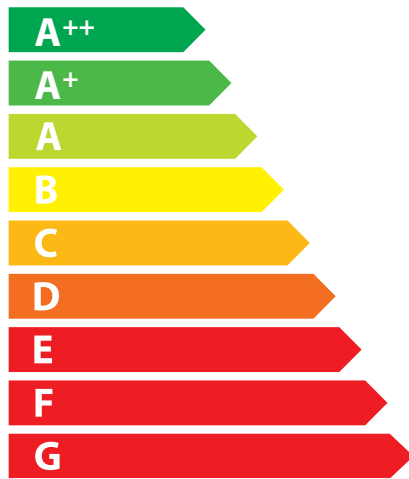

EEI allegato / annex / annexe / anexo

<p>Indice di efficienza energetica Energy Efficiency Index Indice d'efficacité énergétique Índice de eficiencia energética</p>	<p>EEI : 123</p>
<p>Efficienza utile alla potenza termica nominale Efficiency at nominal heat output Rendement utile à la puissance thermique nominale Eficiencia útil a potencia calorífica nominal</p>	<p>$\eta_{th,nom}$: 90,3 %</p>
<p>Efficienza utile alla potenza termica minima Efficiency at minimum heat output Rendement utile à la puissance thermique minimale Eficiencia útil a potencia calorífica mínima</p>	<p>$\eta_{th,min}$: 93,9 %</p>

ENERG
енергия · ενέργεια

EL.FIRE

EVA

9,5
kW

ENERGIA · ЕНЕРГИЯ · ΕΝΕΡΓΕΙΑ · ENERGIJA · ENERGY · ENERGIE · ENERGI

2015/1186