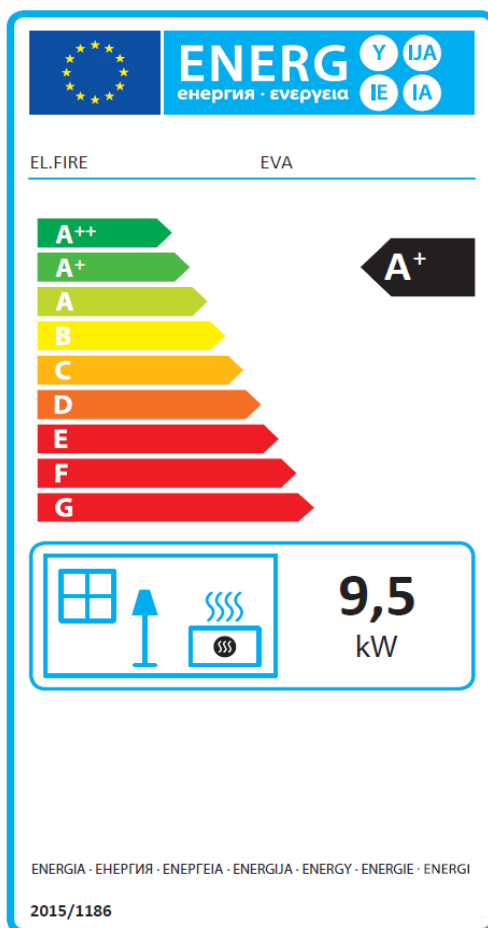

EEI allegato / annex / annexe / anexo

<p>Indice di efficienza energetica Energy Efficiency Index Indice d'efficacité énergétique Índice de eficiencia energética</p>	<p>EEI : 123</p>
<p>Efficienza utile alla potenza termica nominale Efficiency at nominal heat output Rendement utile à la puissance thermique nominale Eficiencia útil a potencia calorífica nominal</p>	<p>$\eta_{th,nom}$: 90,3 %</p>
<p>Efficienza utile alla potenza termica minima Efficiency at minimum heat output Rendement utile à la puissance thermique minimale Eficiencia útil a potencia calorífica mínima</p>	<p>$\eta_{th,min}$: 93,9 %</p>

ENERG
енергия · ενέργεια

EL.FIRE

EVA

9,5
kW

ENERGIA · ЕНЕРГИЯ · ΕΝΕΡΓΕΙΑ · ENERGIJA · ENERGY · ENERGIE · ENERGI

2015/1186