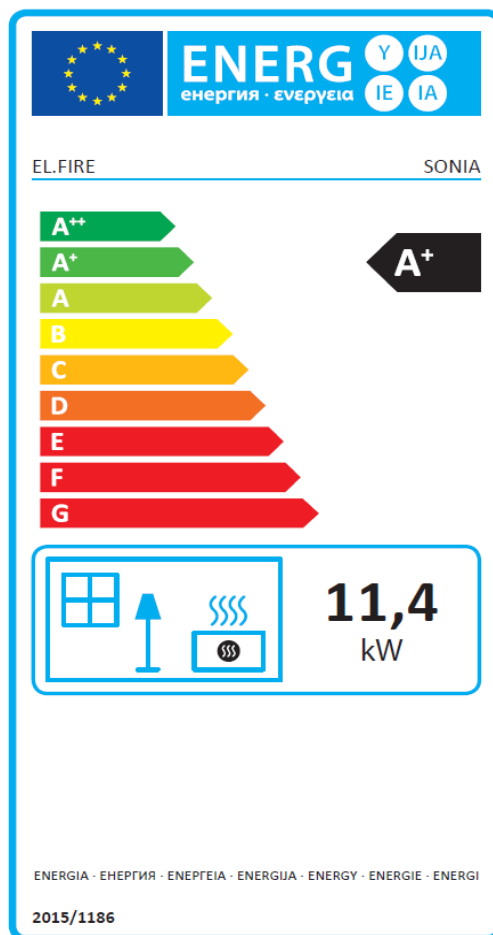

EEl allegato / annex / annexe / anexo

<p>Indice di efficienza energetica Energy Efficiency Index Indice d'efficacité énergétique Índice de eficiencia energética</p>	<p>EEl : 118</p>
<p>Efficienza utile alla potenza termica nominale Efficiency at nominal heat output Rendement utile à la puissance thermique nominale Eficiencia útil a potencia calorífica nominal</p>	<p>$\eta_{th,nom}$: 86,9 %</p>
<p>Efficienza utile alla potenza termica minima Efficiency at minimum heat output Rendement utile à la puissance thermique minimale Eficiencia útil a potencia calorífica mínima</p>	<p>$\eta_{th,min}$: 88,3 %</p>

ENERG
енергия · ενεργεια

EL.FIRE

SONIA

11,4
kW

ENERGIA · ЕНЕРГИЯ · ΕΝΕΡΓΕΙΑ · ENERGIJA · ENERGY · ENERGIE · ENERGI

2015/1186