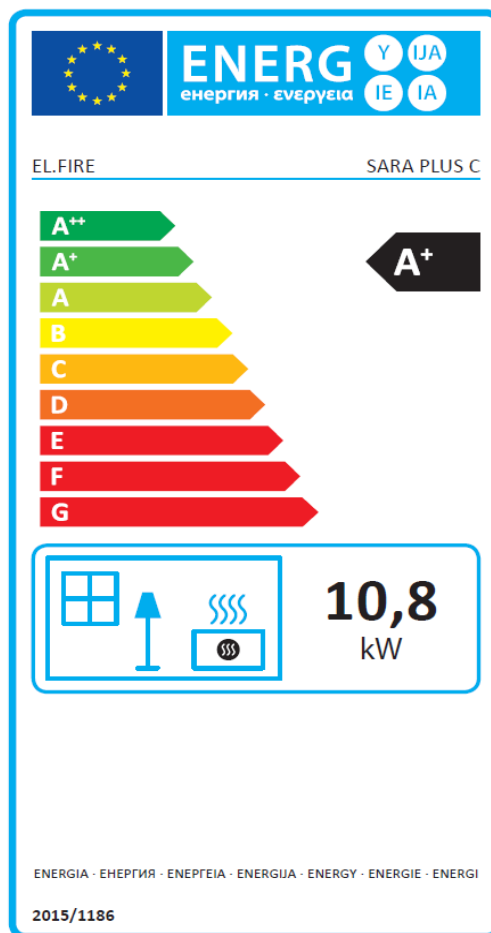

EEl allegato / annex / annexe / anexo

<p>Indice di efficienza energetica Energy Efficiency Index Indice d'efficacité énergétique Índice de eficiencia energética</p>	<p>EEl : 117</p>
<p>Efficienza utile alla potenza termica nominale Efficiency at nominal heat output Rendement utile à la puissance thermique nominale Eficiencia útil a potencia calorífica nominal</p>	<p>$\eta_{th,nom}$: 86,2 %</p>
<p>Efficienza utile alla potenza termica minima Efficiency at minimum heat output Rendement utile à la puissance thermique minimale Eficiencia útil a potencia calorífica mínima</p>	<p>$\eta_{th,min}$: 93,0 %</p>

ENERG
енергия · ενεργεια

EL.FIRE

SARA PLUS

10,8
kW

The icon block contains three symbols: a window, a lamp, and a heater. To the right of these icons, the power consumption is listed as "10,8 kW".

ENERGIA · ЕНЕРГИЯ · ΕΝΕΡΓΕΙΑ · ENERGIJA · ENERGY · ENERGIE · ENERGI