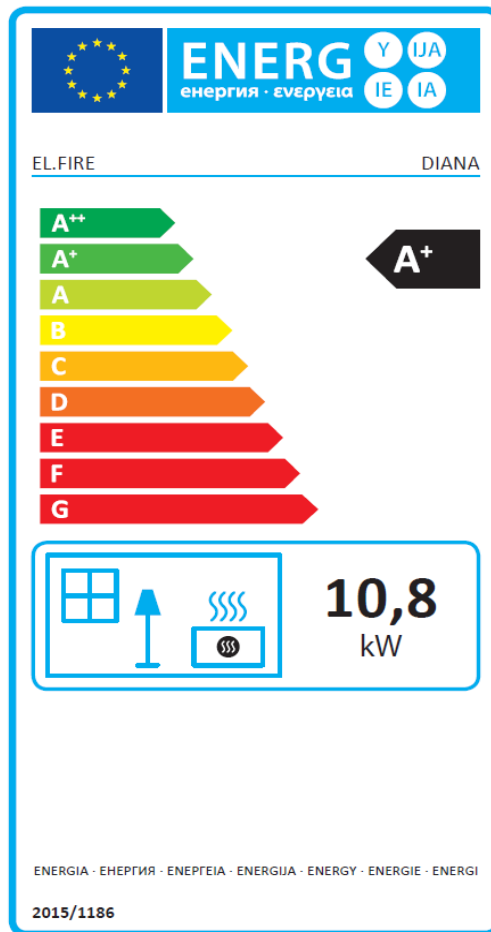

EEl allegato / annex / annexe / anexo

<p>Indice di efficienza energetica Energy Efficiency Index Indice d'efficacité énergétique Índice de eficiencia energética</p>	<p>EEl : 117</p>
<p>Efficienza utile alla potenza termica nominale Efficiency at nominal heat output Rendement utile à la puissance thermique nominale Eficiencia útil a potencia calorífica nominal</p>	<p>$\eta_{th,nom}$: 86,2 %</p>
<p>Efficienza utile alla potenza termica minima Efficiency at minimum heat output Rendement utile à la puissance thermique minimale Eficiencia útil a potencia calorífica mínima</p>	<p>$\eta_{th,min}$: 93,0 %</p>

ENERG
енергия · ενεργεια

EL.FIRE

DIANA

10,8
kW

ENERGIA · ЕНЕРГИЯ · ΕΝΕΡΓΕΙΑ · ENERGIJA · ENERGY · ENERGIE · ENERGI

2015/1186