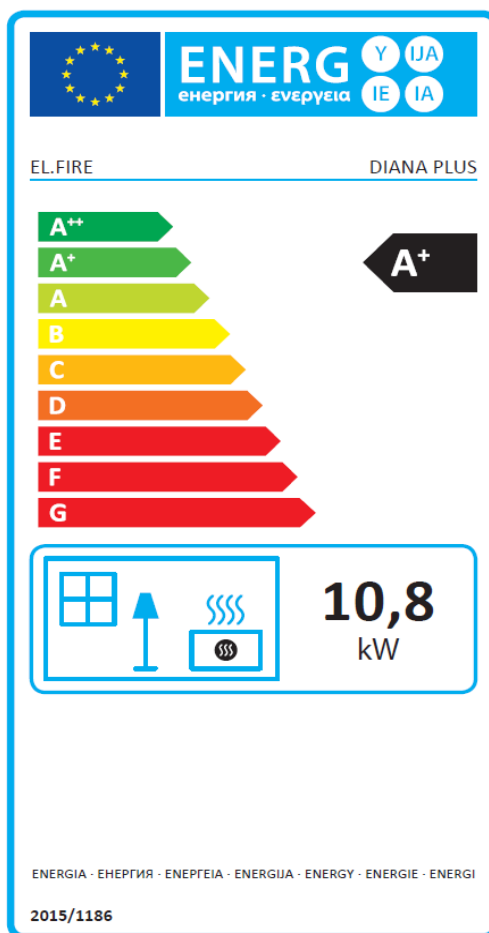

EEl allegato / annex / annexe / anexo

<p>Indice di efficienza energetica Energy Efficiency Index Indice d'efficacité énergétique Índice de eficiencia energética</p>	<p>EEl : 117</p>
<p>Efficienza utile alla potenza termica nominale Efficiency at nominal heat output Rendement utile à la puissance thermique nominale Eficiencia útil a potencia calorífica nominal</p>	<p>$\eta_{th,nom}$: 86,2 %</p>
<p>Efficienza utile alla potenza termica minima Efficiency at minimum heat output Rendement utile à la puissance thermique minimale Eficiencia útil a potencia calorífica mínima</p>	<p>$\eta_{th,min}$: 93,0 %</p>

ENERG
енергия · ενεργεια

EL.FIRE

DIANA PLUS

10,8
kW

ENERGIA · ЕНЕРГИЯ · ΕΝΕΡΓΕΙΑ · ENERGIJA · ENERGY · ENERGIE · ENERGI

2015/1186