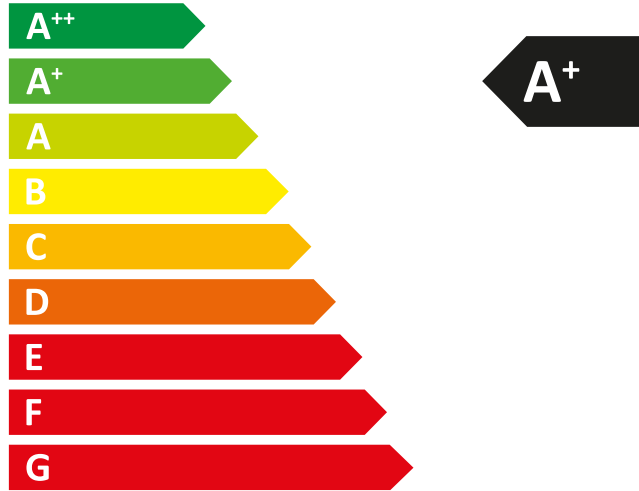

EEl allegato / annex / annexe / anexo

<p>Indice di efficienza energetica Energy Efficiency Index Indice d'efficacité énergétique Índice de eficiencia energética</p>	<p>EEl : 118</p>
<p>Efficienza utile alla potenza termica nominale Efficiency at nominal heat output Rendement utile à la puissance thermique nominale Eficiencia útil a potencia calorífica nominal</p>	<p>$\eta_{th,nom}$: 87,4 %</p>
<p>Efficienza utile alla potenza termica minima Efficiency at minimum heat output Rendement utile à la puissance thermique minimale Eficiencia útil a potencia calorífica mínima</p>	<p>$\eta_{th,min}$: 93,0 %</p>

ENERG
енергия · ενεργεια

EL.FIRE

CLARA PLUS C

9,2
kW

ENERGIA · ЕНЕРГИЯ · ΕΝΕΡΓΕΙΑ · ENERGIJA · ENERGY · ENERGIE · ENERGI

2015/1186