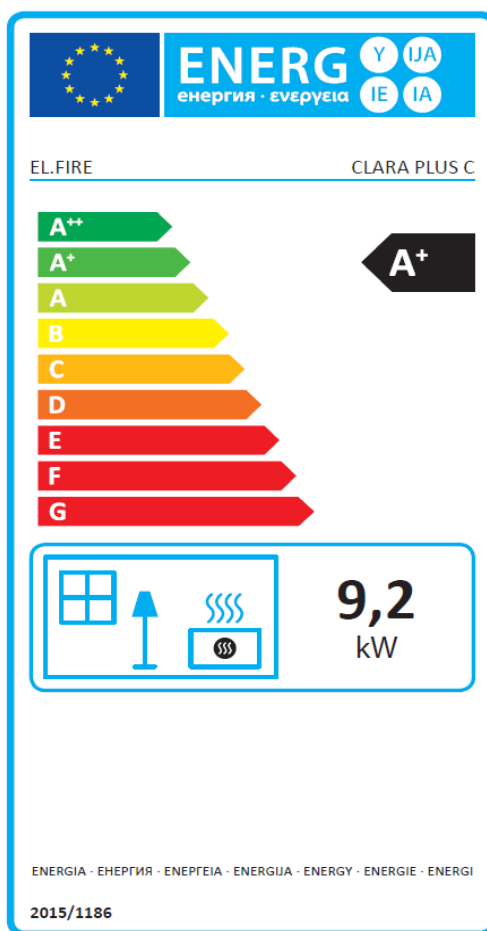

EEl allegato / annex / annexe / anexo

<p>Indice di efficienza energetica Energy Efficiency Index Indice d'efficacité énergétique Índice de eficiencia energética</p>	<p>EEl : 118</p>
<p>Efficienza utile alla potenza termica nominale Efficiency at nominal heat output Rendement utile à la puissance thermique nominale Eficiencia útil a potencia calorífica nominal</p>	<p>$\eta_{th,nom}$: 87,4 %</p>
<p>Efficienza utile alla potenza termica minima Efficiency at minimum heat output Rendement utile à la puissance thermique minimale Eficiencia útil a potencia calorífica mínima</p>	<p>$\eta_{th,min}$: 93,0 %</p>

ENERG
енергия · ενεργεια

EL.FIRE

CLARA PLUS C

9,2
kW

ENERGIA · ЕНЕРГИЯ · ΕΝΕΡΓΕΙΑ · ENERGIJA · ENERGY · ENERGIE · ENERGI

2015/1186