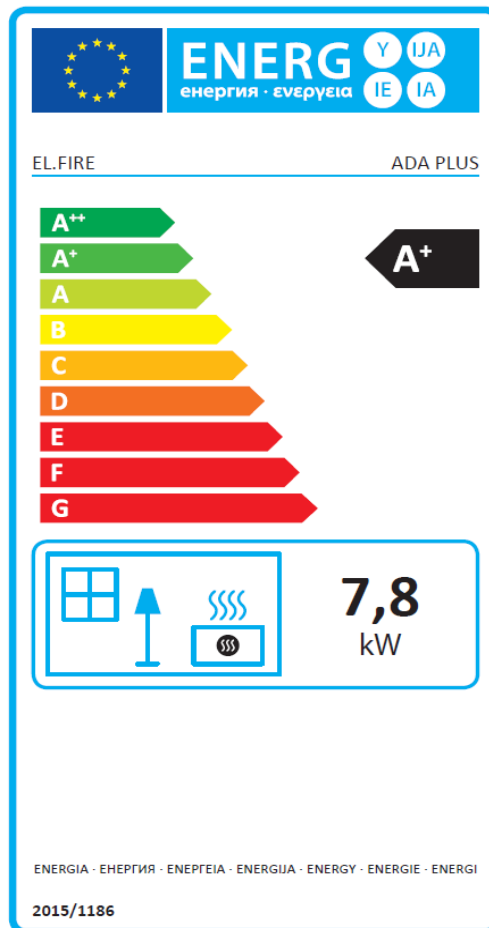

EEl allegato / annex / annexe / anexo

<p>Indice di efficienza energetica Energy Efficiency Index Indice d'efficacité énergétique Índice de eficiencia energética</p>	<p>EEl : 121</p>
<p>Efficienza utile alla potenza termica nominale Efficiency at nominal heat output Rendement utile à la puissance thermique nominale Eficiencia útil a potencia calorífica nominal</p>	<p>$\eta_{th,nom}$: 89,0 %</p>
<p>Efficienza utile alla potenza termica minima Efficiency at minimum heat output Rendement utile à la puissance thermique minimale Eficiencia útil a potencia calorífica mínima</p>	<p>$\eta_{th,min}$: 93,0 %</p>

ENERG Y IJA
енергия · ενεργεια IE IA

EL.FIRE

ADA PLUS

7,8
kW

ENERGIA · ЕНЕРГИЯ · ΕΝΕΡΓΕΙΑ · ENERGIJA · ENERGY · ENERGIE · ENERGI

2015/1186