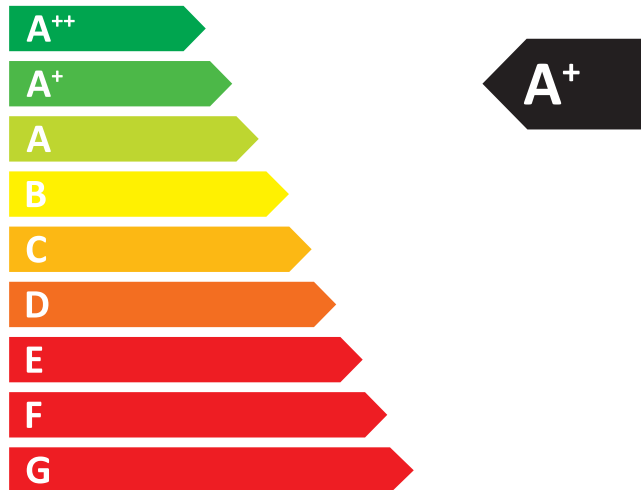

EEl allegato / annex / annexe / anexo

<p>Indice di efficienza energetica Energy Efficiency Index Indice d'efficacité énergétique Índice de eficiencia energética</p>	<p>EEl : 121</p>
<p>Efficienza utile alla potenza termica nominale Efficiency at nominal heat output Rendement utile à la puissance thermique nominale Eficiencia útil a potencia calorífica nominal</p>	<p>$\eta_{th,nom}$: 89,0 %</p>
<p>Efficienza utile alla potenza termica minima Efficiency at minimum heat output Rendement utile à la puissance thermique minimale Eficiencia útil a potencia calorífica mínima</p>	<p>$\eta_{th,min}$: 93,0 %</p>

ENERG Y IJA
енергия · ενεργεια IE IA

EL.FIRE

ADA PLUS

7,8
kW

ENERGIA · ЕНЕРГИЯ · ΕΝΕΡΓΕΙΑ · ENERGIJA · ENERGY · ENERGIE · ENERGI

2015/1186