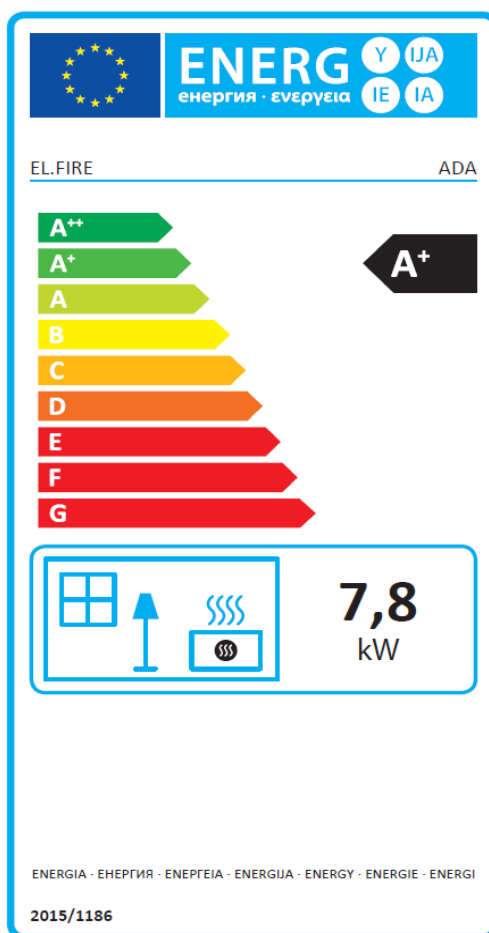

EEI allegato / annex / annexe / anexo

<p>Indice di efficienza energetica Energy Efficiency Index Indice d'efficacité énergétique Índice de eficiencia energética</p>	<p>EEI : 121</p>
<p>Efficienza utile alla potenza termica nominale Efficiency at nominal heat output Rendement utile à la puissance thermique nominale Eficiencia útil a potencia calorífica nominal</p>	<p>$\eta_{th,nom}$: 89,0 %</p>
<p>Efficienza utile alla potenza termica minima Efficiency at minimum heat output Rendement utile à la puissance thermique minimale Eficiencia útil a potencia calorífica mínima</p>	<p>$\eta_{th,min}$: 93,0 %</p>

ENERG
енергия · ενεργεια

EL.FIRE

ADA

7,8
kW

ENERGIA · ЕНЕРГИЯ · ΕΝΕΡΓΕΙΑ · ENERGIJA · ENERGY · ENERGIE · ENERGI

2015/1186