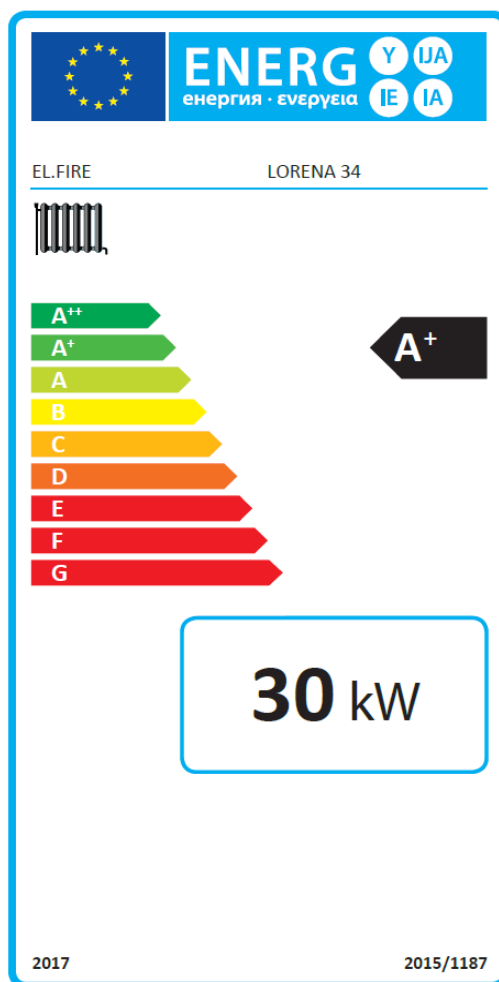

EEI allegato / annex / annexe / anexo

<p>Indice di efficienza energetica Energy Efficiency Index Indice d'efficacité énergétique Índice de eficiencia energética</p>	<p>EEI : 121</p>
<p>Efficienza energetica stagionale di riscaldamento d'ambiente Seasonal space heating energy efficiency Efficacité énergétique saisonnière pour le chauffage des locaux Eficiencia energética estacional de calefacción de espacios</p>	<p>η_s : 82 %</p>