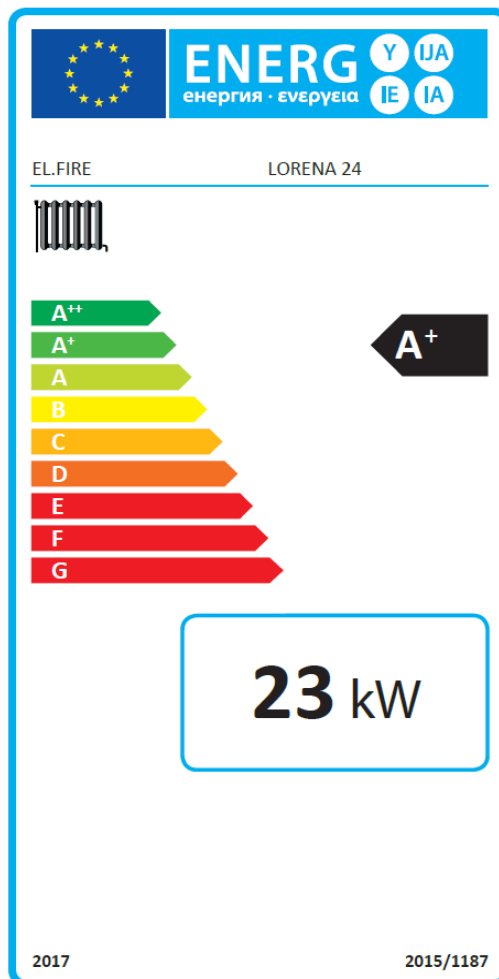

EEI allegato / annex / annexe / anexo

<p>Indice di efficienza energetica Energy Efficiency Index Indice d'efficacité énergétique Índice de eficiencia energética</p>	<p>EEI : 119</p>
<p>Efficienza energetica stagionale di riscaldamento d'ambiente Seasonal space heating energy efficiency Efficacité énergétique saisonnière pour le chauffage des locaux Eficiencia energética estacional de calefacción de espacios</p>	<p>η_s : 81 %</p>